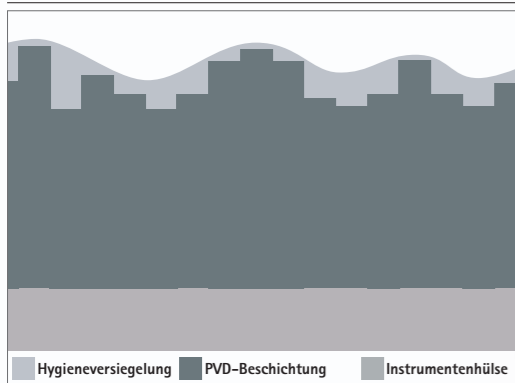

KaVo GENTLEsilence LUX 8000 B / GENTLEsilence 8000 C. Alles aus einer Hand. Alles für meine Hand.

Ich bin begeistert. GENTLEsilence LUX bietet mir die weltweit geschätzte KaVo Qualität mit zukunftsweisender KaVo Innovationskraft. Von der Griffigkeit mit herausragender Plasmatec Beschichtung bis hin zur revolutionären Technologie, die das Laufgeräusch der Turbine auf ein vorher nie gekanntes Maß reduziert. GENTLEsilence LUX vereint alle Eigenschaften, die ich von einem anspruchsvollen Werkzeug erwarte. Ich gebe sie nicht mehr aus der Hand.

Mit GENTLEsilence LUX genießen Sie alle Vorzüge, die KaVo in den letzten Jahrzehnten geschaffen hat – und bei diesem Instrument neu erlebbar macht. Wir haben den Spagat gemeistert zwischen Laufruhe und Leistungsstärke, zwischen High Tech und Robustheit, zwischen langer Lebensdauer und kurzweiligem Erleben. Eben: Dental Excellence!

Griffigkeit
Perfekte Griffigkeit durch KaVo Plasmatec Beschichtung. Die Oberfläche der GENTLEsilence LUX ist durch Optimierung der Materialauswahl und des Beschichtungsverfahrens noch griffiger und gleichzeitig noch sicherer gegen mechanische Beschädigung. Die Oberfläche – mit Human Touch für exzellente Griffigkeit und Hygiene – ist doppelt so hart wie rostfreier Stahl und garantiert Langlebigkeit und Werterhalt.