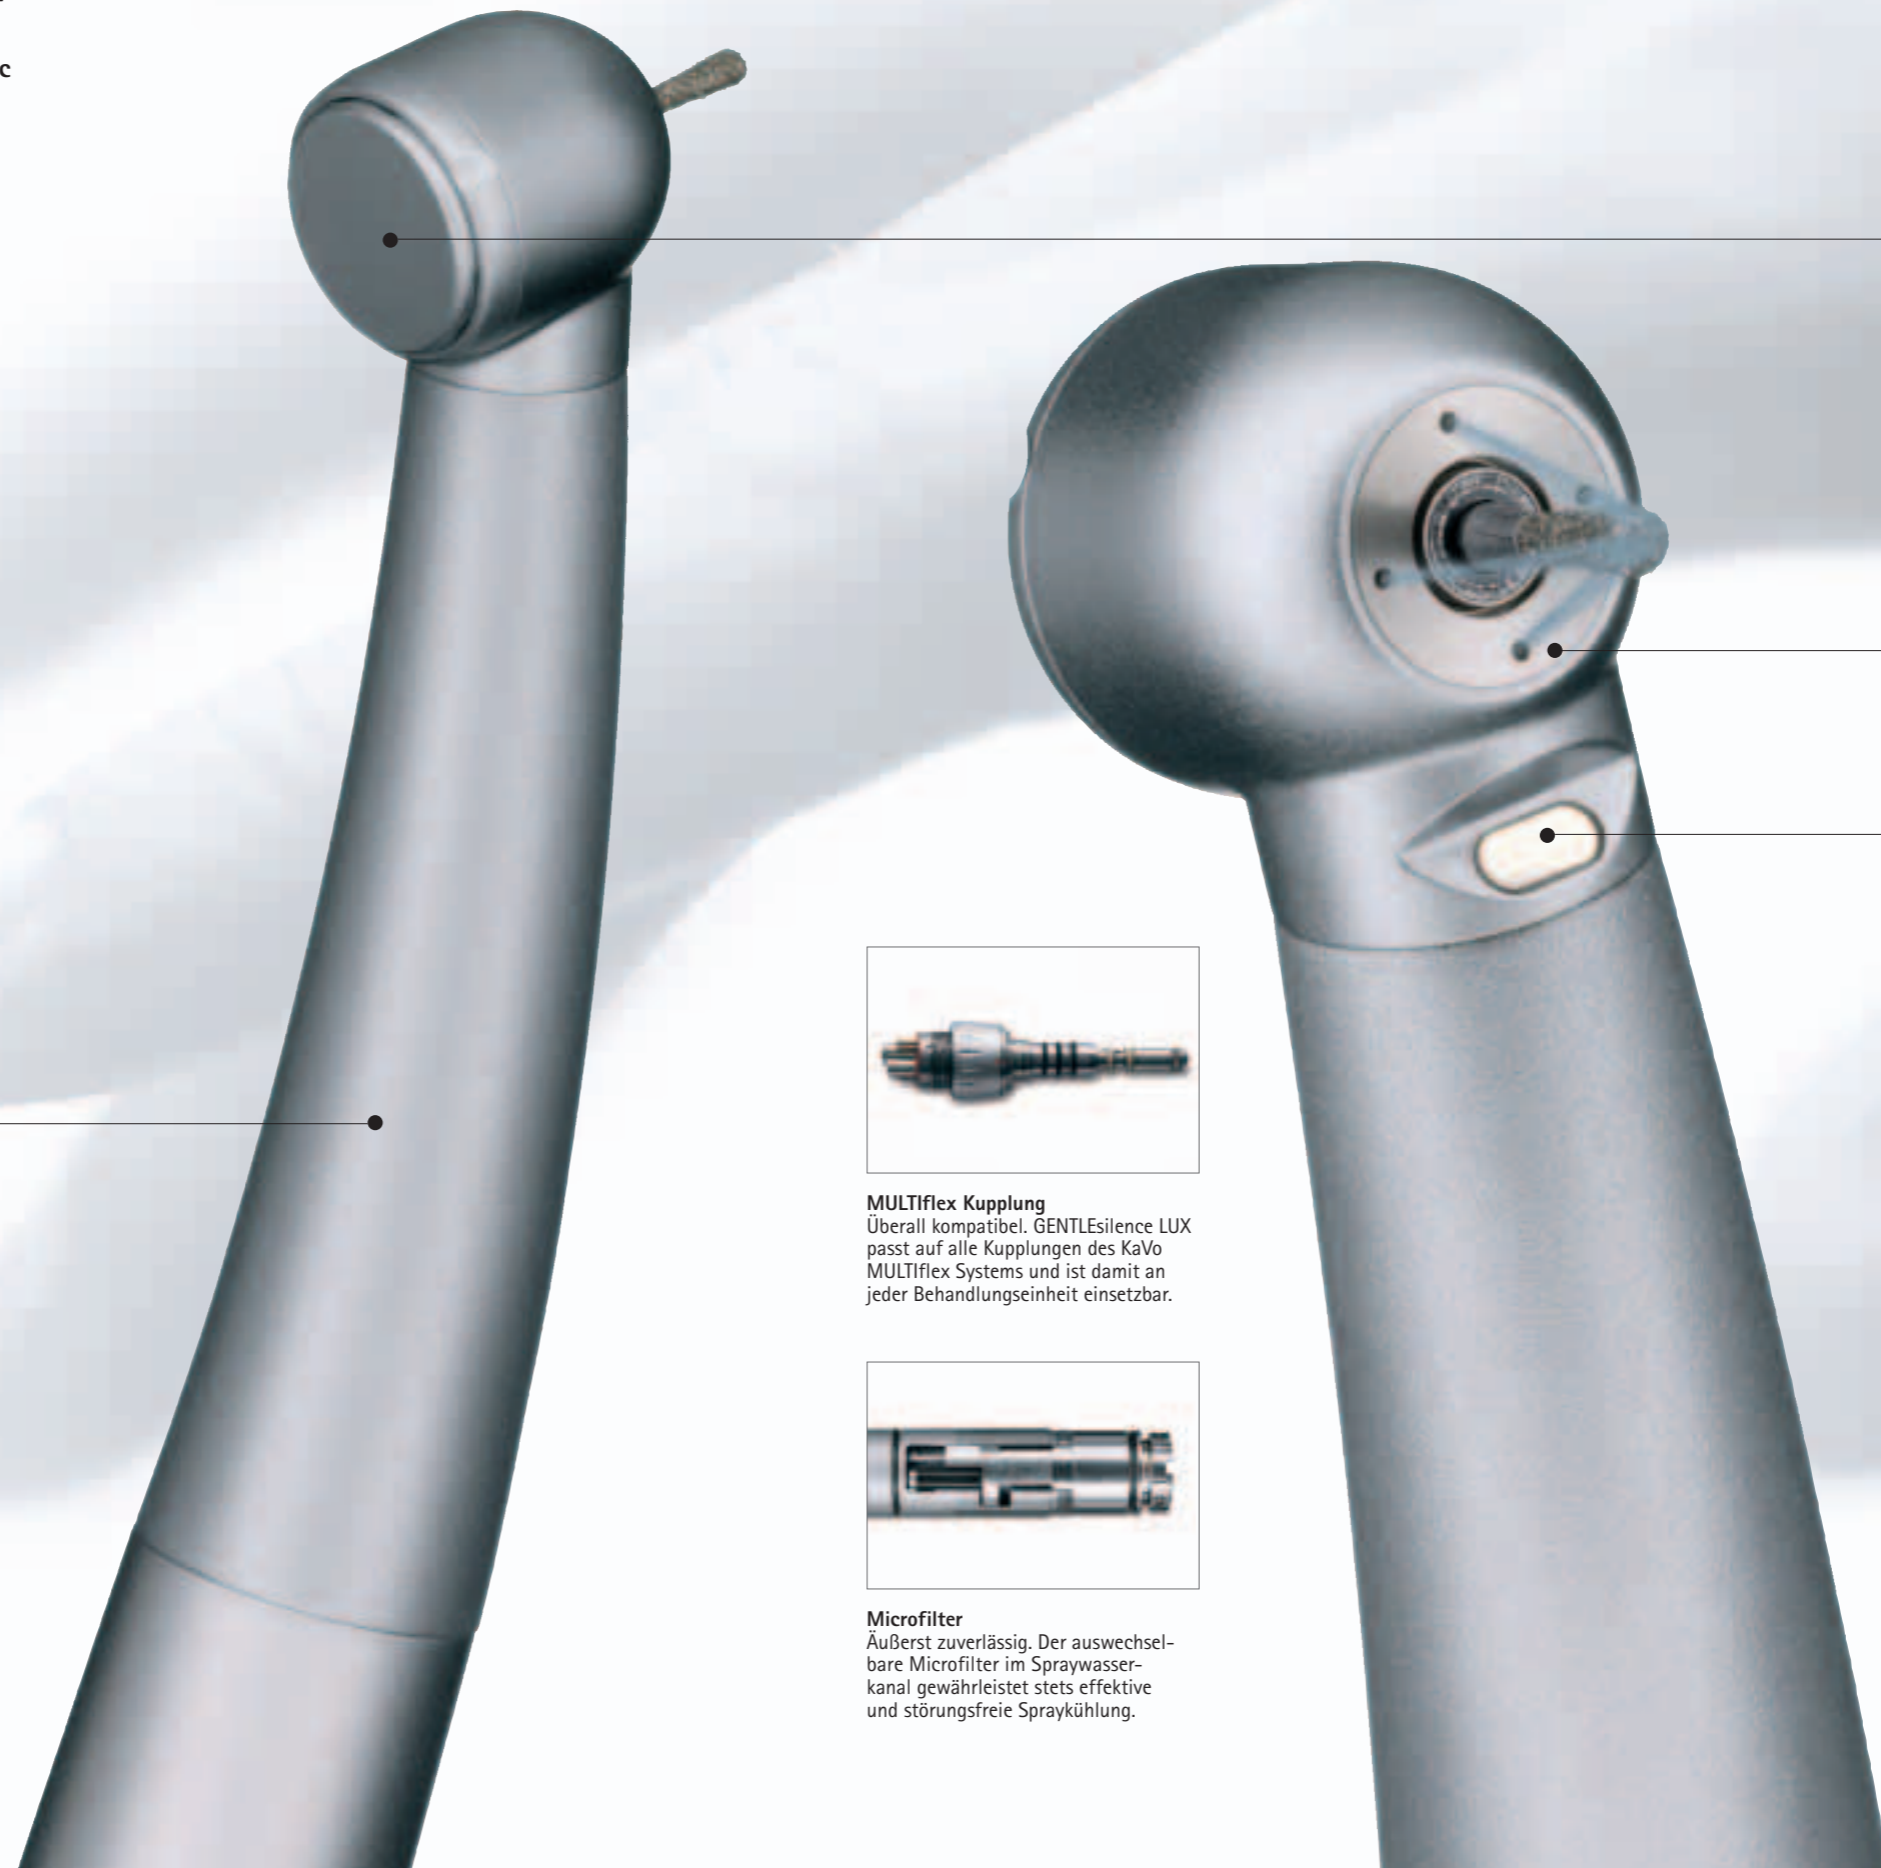

Lebensdauer
Für die gesamte Praxislaufbahn. KaVo Original Keramik-Kugellager garantieren eine weit überdurchschnittliche Lebensdauer sowie einen exzellent vibrationsfreien Lauf.

Bedienungskomfort
Sicher und bequem. Das KaVo Druckknopf-Spannsystem mit 32 N Haltekraft garantiert sicheren und kraftvollen Halt des Bohrers mit vorbildlichem Bedienungskomfort.

Kühlung
Immer die richtige Temperatur. Das 4-Düsen-Spray mit feinstem Spraybenetzung sorgt für die optimale Kühlung bis an die Bohrspitze.

Licht
Perfekter Überblick. Mit 25.000 Lux gewährleistet der Glasstab-Lichtleiter der GENTLEsilence LUX Turbine 8000 B die schattenfreie Ausleuchtung der Präparationsstelle.

Rücksaugstopp
Sauberer Kopf. Der automatische Rücksaugstopp durch das einzigartige KaVo Läufer-Design verhindert effektiv das Eindringen von Aerosol und kontaminiertem Schmutz in das Innere des Kopfgehäuses.

Druckregelungsventil
Immer einen Schritt voraus. Die integrierte Druckregelung reduziert bei zu hohem Antriebsdruck automatisch auf den optimalen Wert von 2,6 bar.

Hygiene
Einfach sauber. KaVo Instrumente sind thermodesinfizierbar und bis 135 °C im Autoklaven sterilisierbar.

MULTiflex Kupplung
Überall kompatibel. GENTLEsilence LUX passt auf alle Kupplungen des KaVo MULTiflex Systems und ist damit an jeder Behandlungseinheit einsetzbar.

Microfilter
Äußerst zuverlässig. Der austauschbare Microfilter im Spraywasserkanal gewährleistet stets effektive und störungsfreie Spraykühlung.