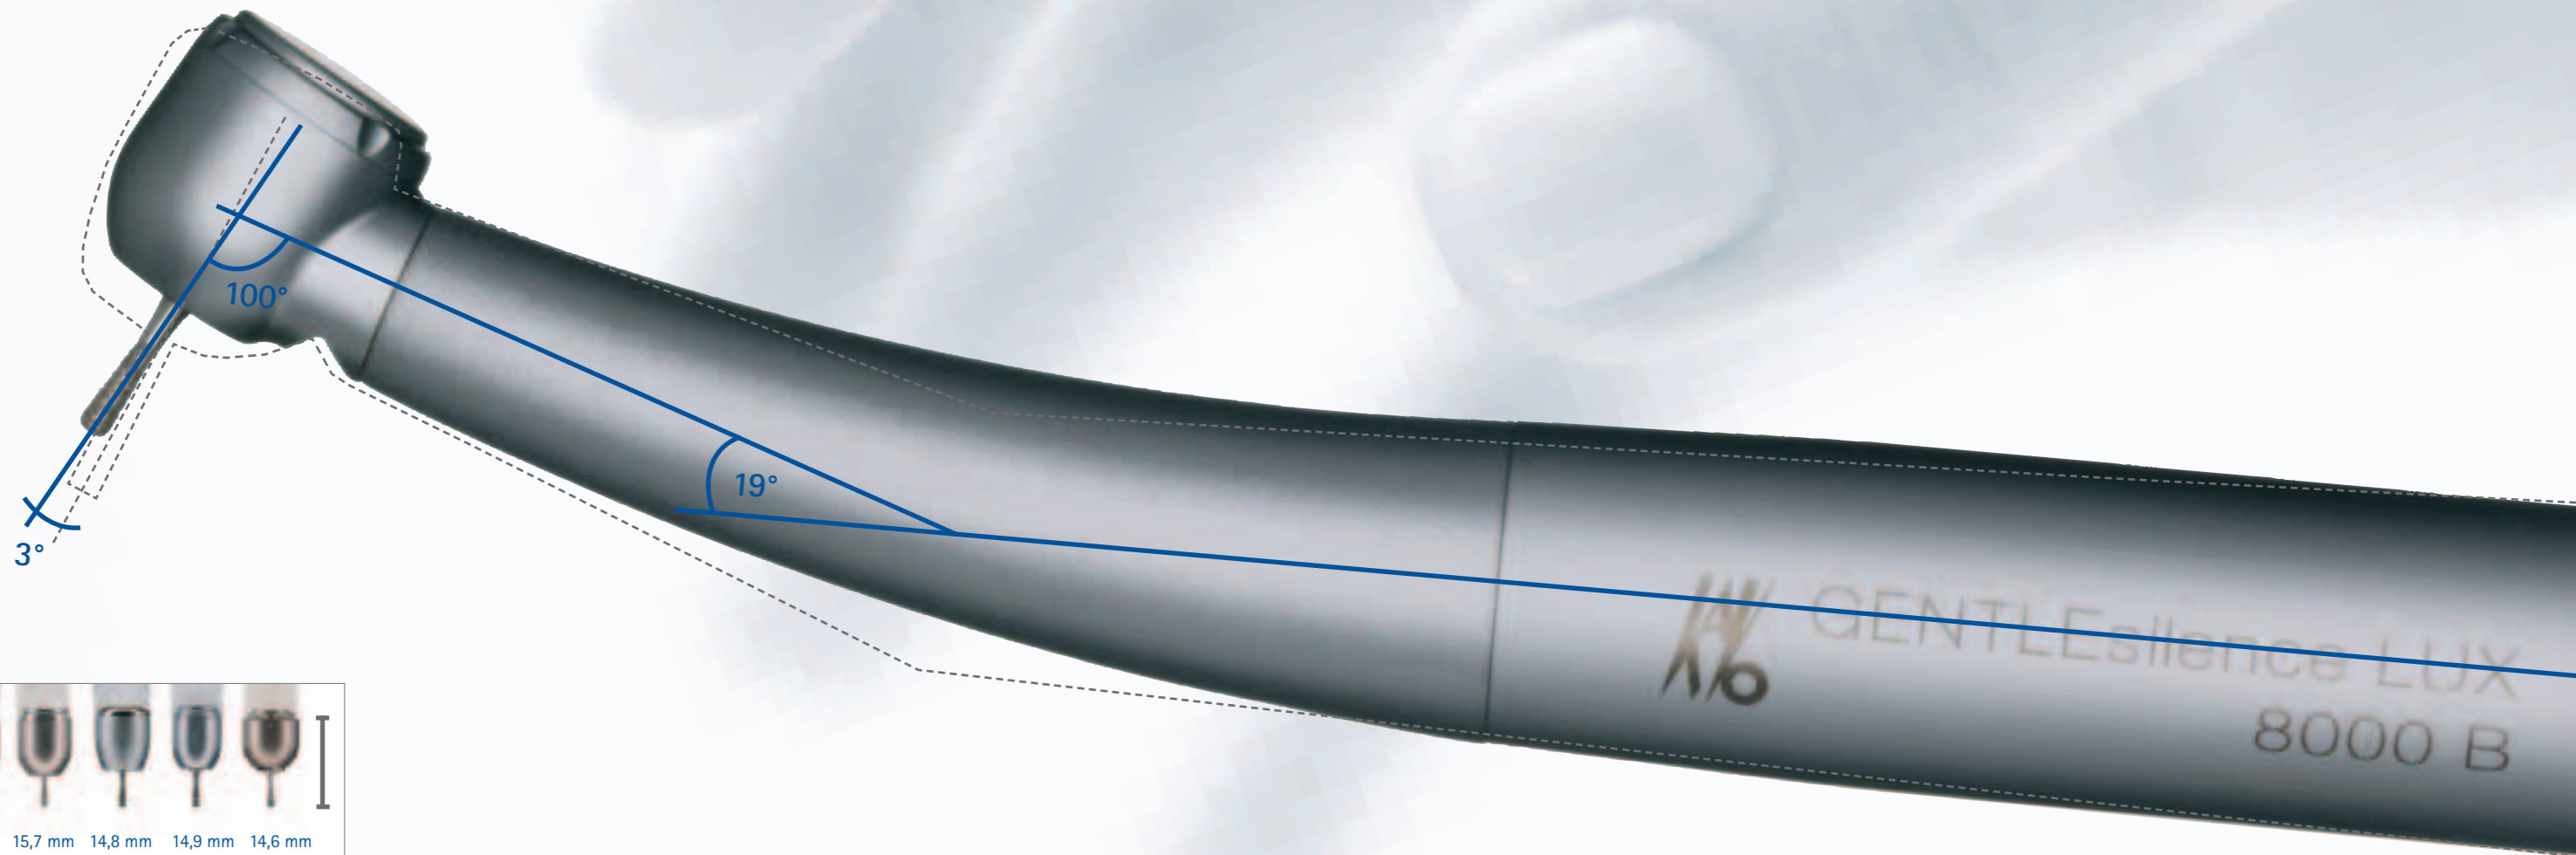

Spüren Sie die Vorteile:

- **Vorsprung durch Innovation:** Nach langjähriger KaVo Forschungs- und Entwicklungsarbeit ist es gelungen, bei der neuen GENTLEsilence LUX 8000 Turbine durch Einsatz hochwertigster Materialien, neuester Lagerungs- und Wuchttechnologie sowie exzellenter Rundlaufgenauigkeit das Laufgeräusch weiter deutlich zu reduzieren.
- **Höchstleistung durch Reduzierung:** Mit einem nach Norm EN ISO 7785-1 gemessenen Schalldruck von 57 dB(A) haben wir uns selbst übertroffen. Oder besser: unterboten. Darüber hinaus sorgen die verschleißbaren Original KaVo Keramik-Kugellager für einen vibrationsfreien Lauf und lange Lebensdauer.

KaVo GENTLEsilence LUX.

Maximale Freiheit. Maximale Präzision.

Meine Hand behält den Überblick. Auch dort, wo ich sonst nur meiner Intuition und Erfahrung vertrauen kann. GENTLEsilence gibt mir die verlässliche Sicherheit, die ich erwarte. Mit der idealen 19°-Winkelkombination im Griffbereich sowie 100°-Kopfwinkel bietet mir das Instrument ein Maximum an freier Sicht und ungehinderter Bewegungsfreiheit.

Kleiner Kopf. Großer Freiraum. GENTLEsilence LUX verschafft Ihnen den Platz, den Sie bei komplexeren Präparationen im schwer zugänglichen molaren Bereich brauchen. Nichts schränkt Sie unnötig ein. Der Kopf der GENTLEsilence LUX ist so klein und flach, dass Sie auch beim exakten Präparieren, wie z. B. des optimalen Kronenstumpfwinkels, nirgendwo anecken. Darüber hinaus bieten Ihnen die in wissenschaftlichen Studien und unzähligen Praxistests ermittelten idealen Winkelkombinationen zwischen Griffbereich und Kopf mehr Bewegungsfreiheit als jede herkömmliche Turbine. Selbst schwierigere Präparationen werden so zum sanften Vergnügen.

Kopfgröße

Präzision durch Freiheit. Das kleine Kopfgehäuse der GENTLEsilence LUX ist mit ihrer Winkelkombination und Leistungsstärke der Garant für präzise Präparationsarbeiten. Auch in der Gesamthöhe inkl. Bohrer setzt die neue GENTLEsilence LUX neue Maßstäbe für Freiraum und Übersicht.