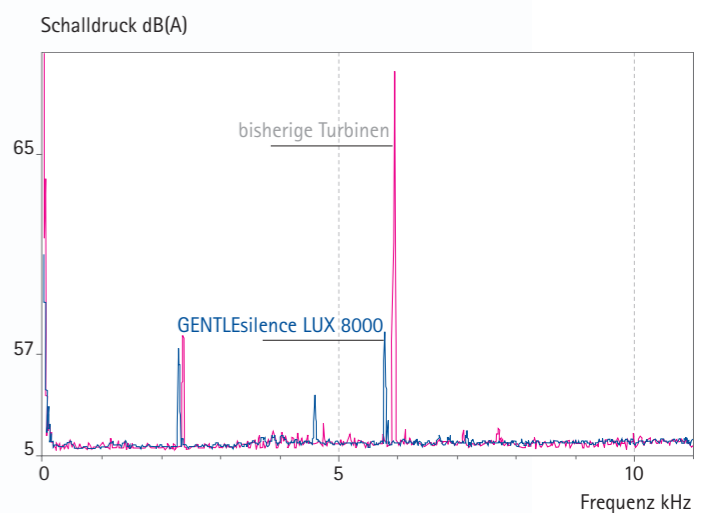

Mit GENTLEsilence LUX setzt KaVo neue Maßstäbe. Das Laufgeräusch wird auf ein bislang nie erreichtes Maß reduziert; die unangenehm hohen Spitzen im Frequenzbereich verschwinden fast vollständig. GENTLEsilence LUX ist unerhört leise. Zudem bietet sie mit 19 Watt eine exzellente Leistung für alle Präparationen. Diese Leistung steht bereits ab 2,6 bar Antriebsdruck voll zur Verfügung. Überzeugen Sie sich von zukunftsweisender KaVo-Innovationskraft!

Spüren Sie die Vorteile:

- **Vorsprung durch Innovation:** Nach langjähriger KaVo Forschungs- und Entwicklungsarbeit ist es gelungen, bei der neuen GENTLEsilence LUX 8000 Turbine durch Einsatz hochwertigster Materialien, neuester Lagerungs- und Wuchttechnologie sowie exzellenter Rundlaufgenauigkeit das Laufgeräusch weiter deutlich zu reduzieren.
- **Höchstleistung durch Reduzierung:** Mit einem nach Norm EN ISO 7785-1 gemessenen Schalldruck von 57 dB(A) haben wir uns selbst übertroffen. Oder besser: unterboten. Darüber hinaus sorgen die verschleißbaren Original KaVo Keramik-Kugellager für einen vibrationsfreien Lauf und lange Lebensdauer.